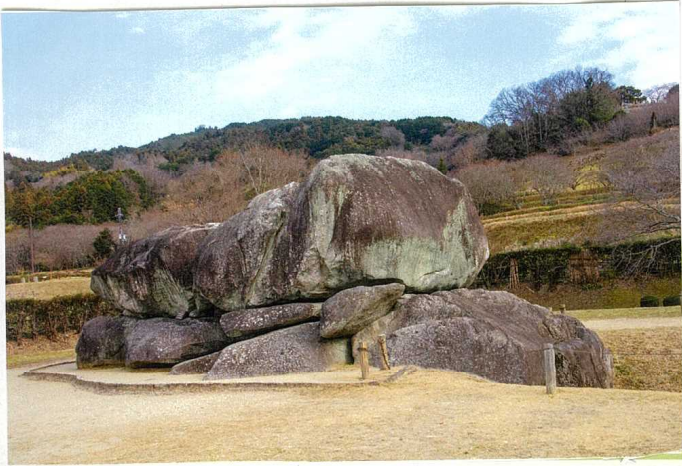

環境教育「まず、今できることから」

歴史に学ぶ

発行所：地域環境活性化協議会
編集者：代表幹事 高橋 賢一
連絡先：市民活動支援センター
尾張旭市渋川町三丁目5番地7
(渋川福祉センター内)
TEL 0561-51-2878

ヤマザクラ「山桜」

四月十日の誕生日の花「バラ科」

花ことば「あなたにはほほえむ」

〔花の咲く時期〕
春

〔花の大きさ〕2-3cm

〔花の色〕白

〔原産地〕日本

〔性質〕

落葉高木、野生。

ヤマザクラは樹形が自然樹命も長く、自然にはヤマザクラを樹えたいか苗木がまわられていない。

日本の植物図鑑を作られた牧野富太郎先生はご自身でも精密な植物画が描けた。

サクラの代表種で関東から西の山に生え、京都や吉野山は名所で歴史や物語の生き証人であった。白花が基本で若葉とともに開き、花が先に咲く栽培種の染井吉野と違い、大和絵を見るような雅さがある。此日本にはオオヤマザクラが生え、淡紅色の花が咲き、成長は遅いが枝は緻密。