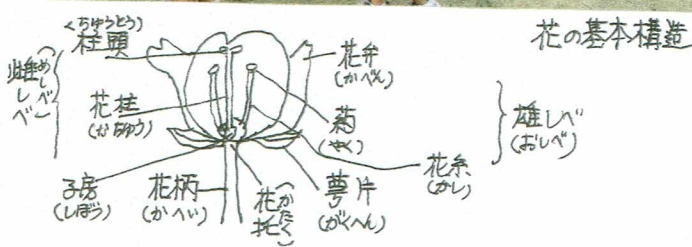

環境教育 「まず、今できることから」

歴史に学ぶ

発行所：地域環境活性化協議会
 編集者：代表幹事 高橋 賢一
 連絡先：市民活動支援センター
 尾張旭市渋川町三丁目5番地7
 (渋川福祉センター内)
 TEL 0561-51-2878

2016/09/05

花育 第一段 柏井保育園

平成28年9月5日(月)
 午前10時から11時迄
 毎年尾張旭市の三菱東京UFJ
 尾張旭支店が約40株の花の苗を寄附
 して下さりお預かりします。
 そのため銀行の若い職員さんが一瞬に花を
 花に植えてくれます。
 子供達も年長になるとのしめた狩そ
 おります。
 本日に毎年三菱東京UFJ銀行様
 ありがとうと御座ります。
 雨の中でも子供達と花植をして頂き
 子供達も盛り上がりお預かりします。
 キンとこの花を大切に育てていきましょう。

2016/09/05

ハイキングで公衆の花
 初々しい花、品がある花
 楚々とした花など
 山野や高層で出会った
 一輪の花に見とれることが
 あります。
 美しいものに散らさず
 た花に出会ふと、濃い
 霧の中から現れてきた
 レンゲツツジやニッコウキスゲ
 の大群生に、目を見張る
 こともあります。
 花を求めて歩くのはなぜ
 花に出会ふことは、たゞ
 は赤い花を掴かせるも
 らうたときに思ひます自分
 が笑顔になるように、どこも
 に花よいのです。癒される
 ります。

咲いてる場所やその日の
 天候、時間によらず表情
 が違うことも花との出会
 いの大きさは魅力にほめています。
赤色系の花
 赤はもともと夜明けの鮮やか
 など、明るくイメージを表わし
 てもとも古く時代から使われ
 てきた色です。
 夜明けを待つ古代人の心が感
 じられます。
白色系の花
 白い花が白く見えるのは色素
 によるものではなく、
 花びらの中に気泡が含まれて
 るからです。意外に思えます
 が、気泡の詰まった水が白く
 見えるのと同じ原理です。